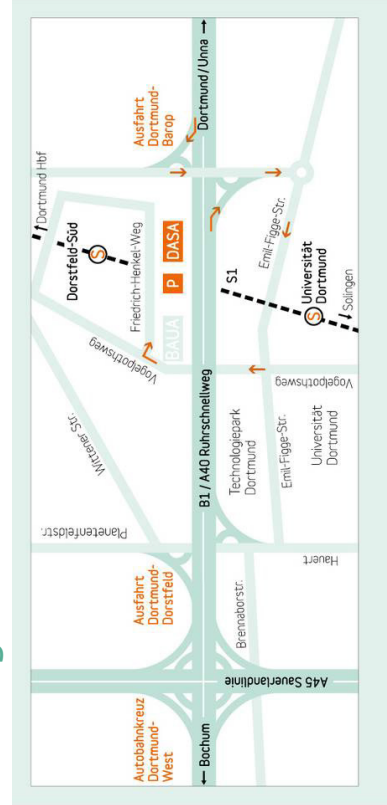

Die Location: DASA – Arbeitswelt Ausstellung

Die DASA ist ein 1993 eröffnetes Museum in Dortmund Dorstfeld und versteht sich als kreativer Lernort für Sicherheit und Gesundheit bei der Arbeit mit Freizeitwert.

Zahlreiche Ausstellungsstücke können ausprobiert werden und versprechen zu einem spannenden Erlebnis zu werden, für Erwachsene und Kinder gleichermaßen.

Ihr Weg zur DASA

Mit Bus und Bahn

Die DASA liegt unmittelbar an der **S1** "Solingen - Dortmund", Haltestelle "**Dortmund-Dorstfeld-Süd/DASA**". Von dort wenige Minuten Fußweg. Die Züge fahren alle 20 Minuten, ab Dortmund Hauptbahnhof um **XX:13** Uhr, **XX:33** Uhr, **XX:53** Uhr ab **Gleis 7** (S1 Richtung Solingen).

Die **Buslinie 447** verbindet Hacheney über das Universitätsgelände mit Huckarde und hält unmittelbar an der DASA (Ausstieg Bundesanstalt für Arbeitsschutz und Arbeitsmedizin).

Mit dem Auto

Ausfahrt aus beiden Richtungen Dortmund-Barop. Auf dem naheliegenden Parkplatz stehen ausreichend kostenlose Parkmöglichkeiten zur Verfügung. Auf dem Friedrich-Henkel-Weg stehen außerdem Hinweisschilder. Die DASA ist "Haus 2".

Hinweis für Menschen mit Mobilitätseinschränkungen

Die S-Bahn-Haltestelle Dorstfeld-Süd ist leider nicht mit einem barrierefreien Aufgang in Richtung DASA versehen. Bitte nutzen Sie den Haltepunkt "Universität". Von dort kommen Sie in ca. 10 Minuten ebenerdig zur DASA. Der Weg ist ausgeschildert.